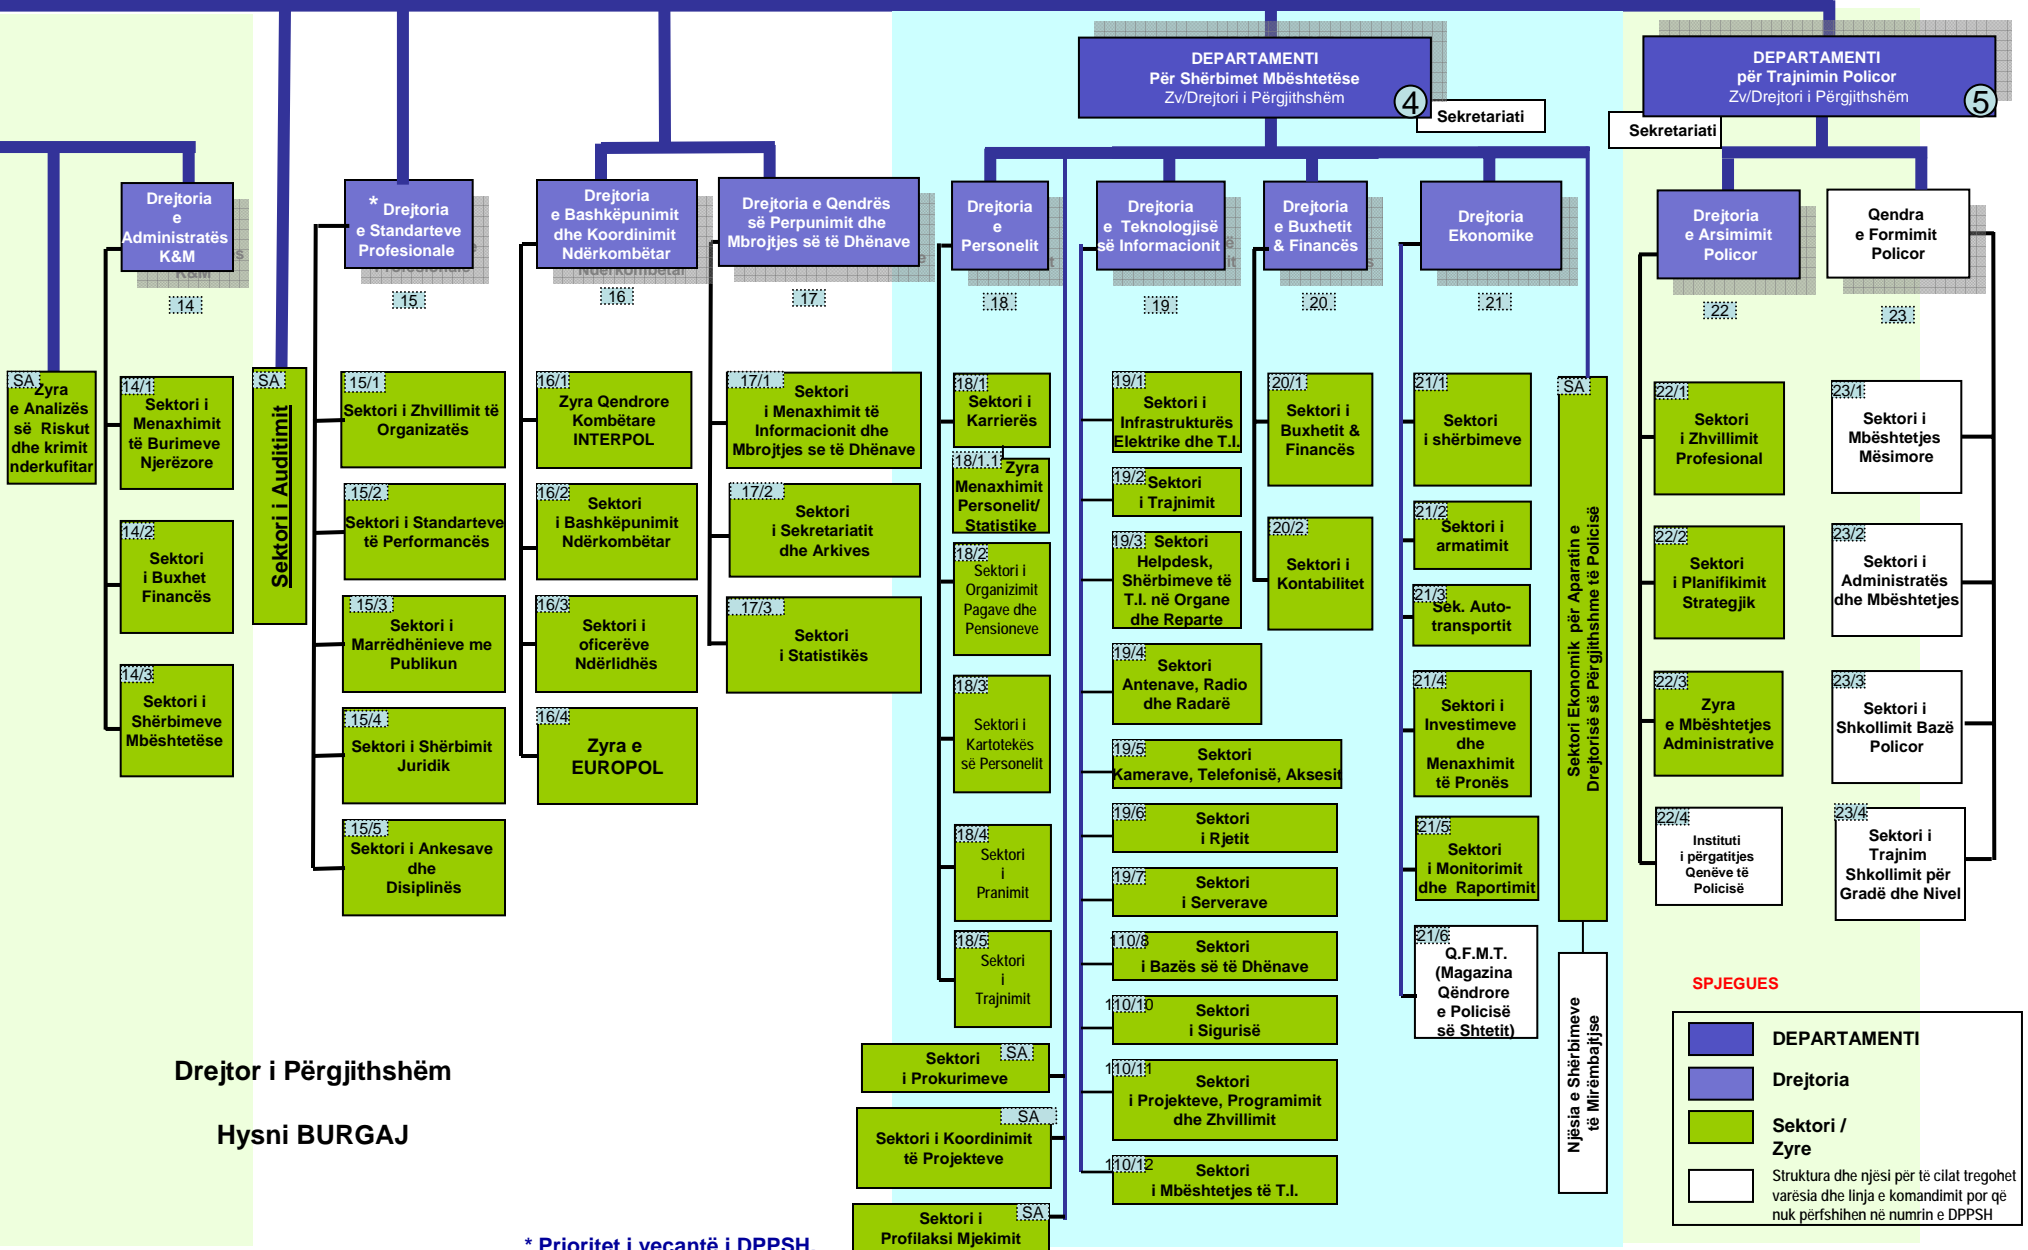

ORGANIGRAMA E DREJTORISË SË PËRGJITHSHME TË POLICISË SË SHQETIT

Drejtor i Përgjithshëm

Zyra Ndihmëse

DEPARTAMENTI
Kundër Krimeve të Rënda dhe të Organizuar
Zv/Drejtori i Përgjithshëm ①

Sekretariati

Sektori i
Shërbimeve të
Policisë Gjyqësore

DEPARTAMENTI
për Sigurinë Publike
Zv/Drejtori i Përgjithshëm ②

Sekretariati

DEPARTAMENTI
për Kufirin & Migracionin (K & M)
Zv/Drejtori i Përgjithshëm ③

Sekretariati

* Prioritet i veçantë i DPPSH.