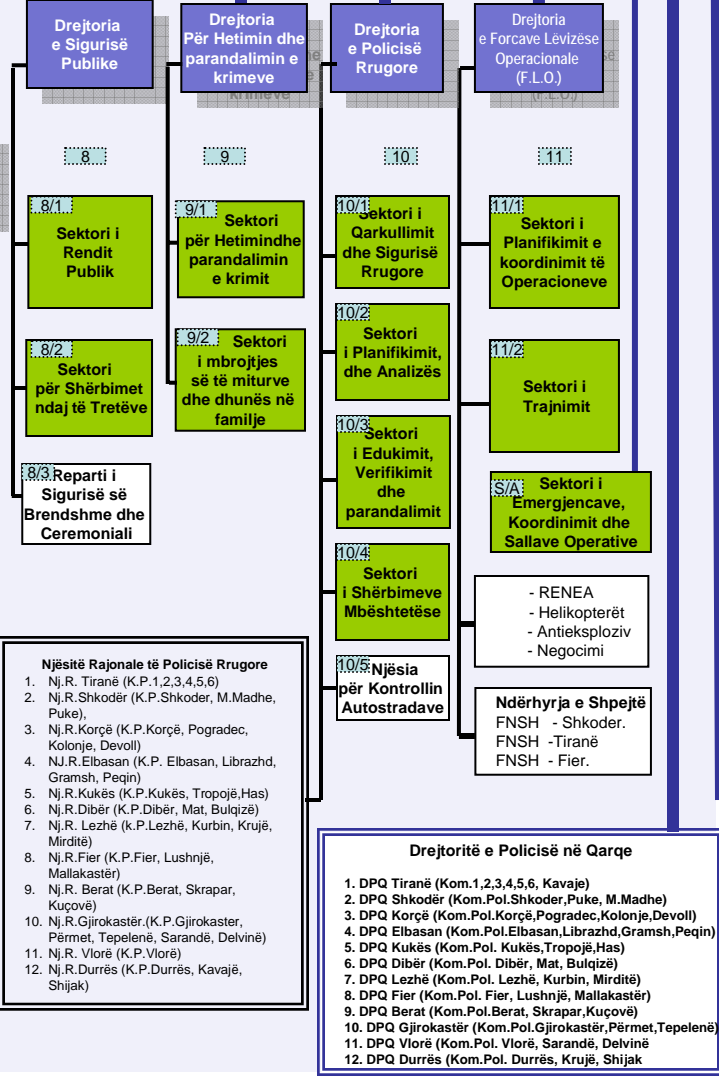

ORGANIGRAMA E DREJTORISË SË PËRGJITHSHME TË POLICISË SË SHQETIT

Drejtor i Përgjithshëm

Zyra Ndihmëse

DEPARTAMENTI
Kundër Krimeve të Rënda dhe të Organizuar
Zv/Drejtori i Përgjithshëm ①

Sekretariati

Sektori i
Shërbimeve të
Policisë Gjyqësore

DEPARTAMENTI
për Sigurinë Publike
Zv/Drejtori i Përgjithshëm ②

Sekretariati

DEPARTAMENTI
për Kufirin & Migracionin (K & M)
Zv/Drejtori i Përgjithshëm ③

Sekretariati

* Prioritet i veçantë i DPPSH.