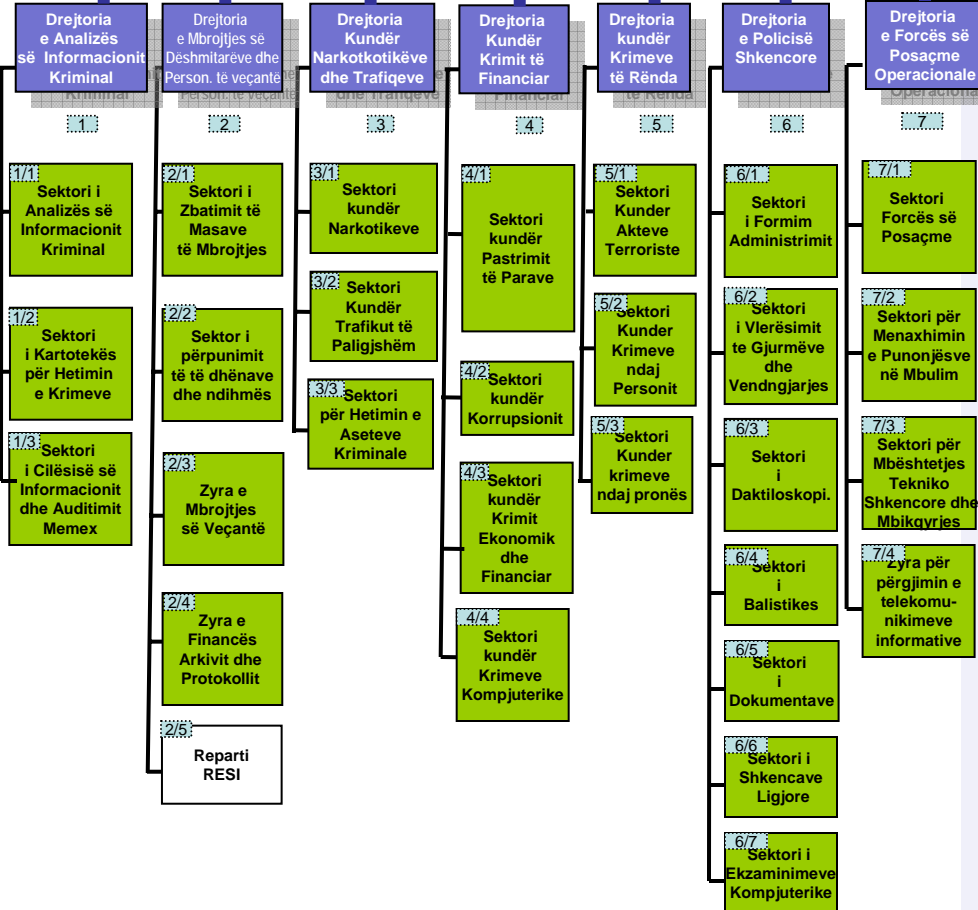

ORGANIGRAMA E DREJTORISË SË PËRGJITHSHME TË POLICISË SË SHQETIT

Drejtor i Përgjithshëm

Zyra Ndihmëse

DEPARTAMENTI
Kundër Krimeve të Rënda dhe të Organizuar
Zv/Drejtori i Përgjithshëm ①

Sekretariati

Sektori i
Shërbimeve të
Policisë Gjyqësore

DEPARTAMENTI
për Sigurinë Publike
Zv/Drejtori i Përgjithshëm ②

Sekretariati

DEPARTAMENTI
për Kufirin & Migracionin (K & M)
Zv/Drejtori i Përgjithshëm ③

Sekretariati

* Prioritet i veçantë i DPPSH.