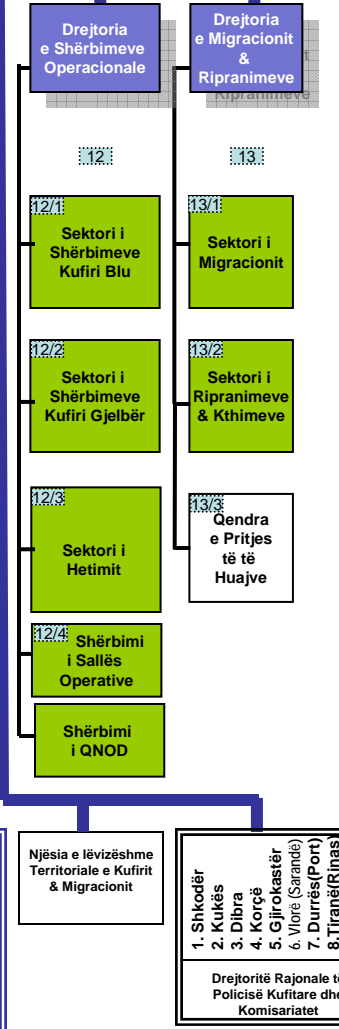

ORGANIGRAMA E DREJTORISË SË PËRGJITHSHME TË POLICISË SË SHQETIT

Drejtor i Përgjithshëm

Zyra Ndihmëse

DEPARTAMENTI
Kundër Krimeve të Rënda dhe të Organizuar
Zv/Drejtori i Përgjithshëm ①

Sekretariati

Sektori i
Shërbimeve të
Policisë Gjyqësore

DEPARTAMENTI
për Sigurinë Publike
Zv/Drejtori i Përgjithshëm ②

Sekretariati

DEPARTAMENTI
për Kufirin & Migracionin (K & M)
Zv/Drejtori i Përgjithshëm ③

Sekretariati

* Prioritet i veçantë i DPPSH.